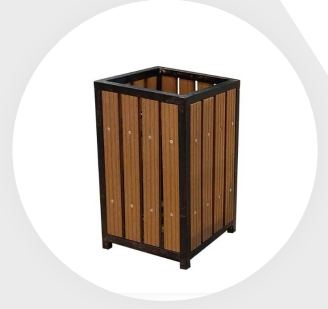

# سطل زباله فلزی چوب پلاست (مدل پاکان)

SCH101 کد محصول

طراحے مدرن

با پوشش ضد لک

پروفیل با کیفیت

فلز مقاوم

نصب آسان

میلان شهری ساچد